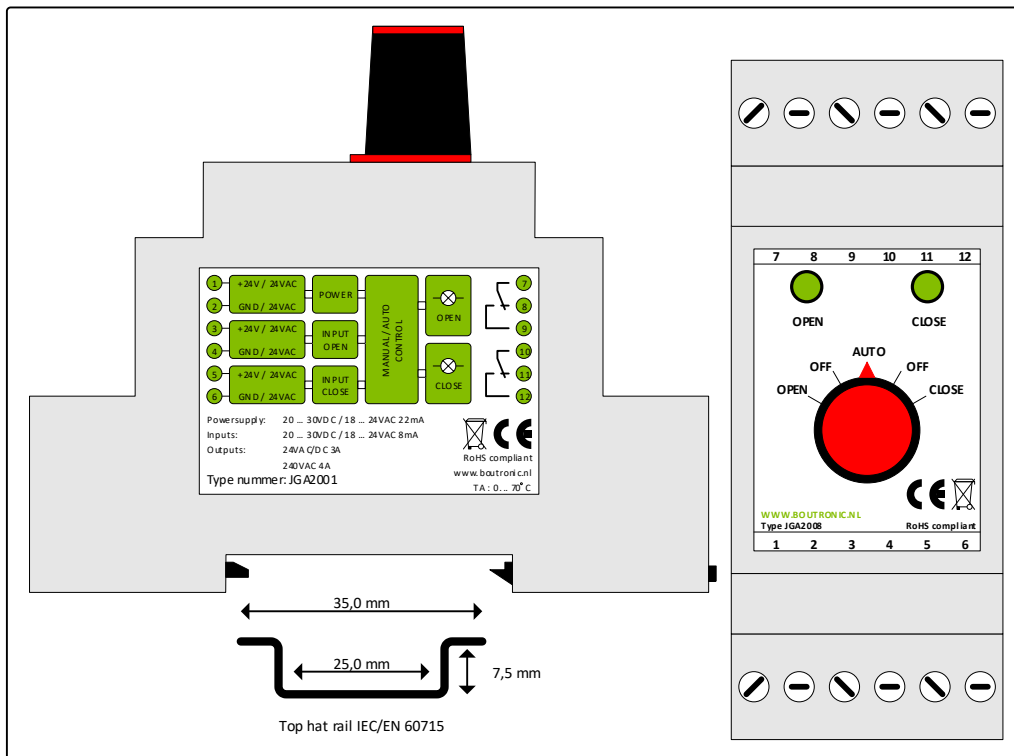

### Vormgeving

De JGA2001 wordt in een kunststof DIN-rail module behuizing geleverd met de afmeting van 90 x 36 x 57 mm (L x B x H). Deze module is ideaal voor eenvoudige montage in een schakelkast met DIN-rail.

### Benaming

De frontsticker is standaard voorzien van de Boutronic layout en tekst. U kunt ervoor kiezen om uw eigen tekst te gebruiken. Vraag bij Boutronic voor de mogelijkheden.

## Omkeerunit JGA2001

Interface voor aansturing open en dicht motor

### Overzicht van de aansluitingen