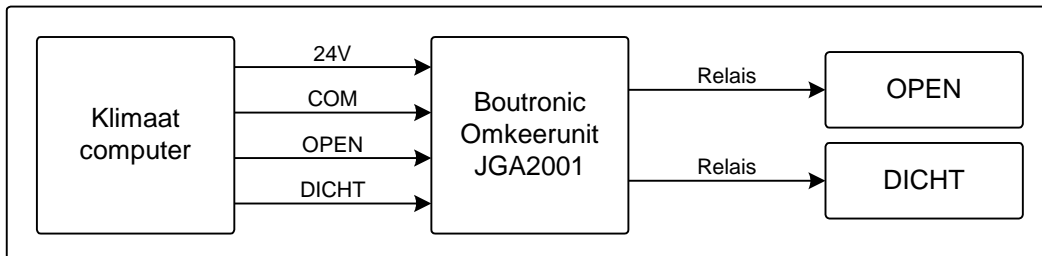

### JGA2001

De JGA2001 is een interface unit die twee digitaal signalen van de klimaatcomputer omzetten naar een open en dicht sturing van een motor.

De motor kan dienen als raamsturing, gevelsturing, schermsturing, enz...

### Klimaatcomputer

De JGA2001 kan worden gebruikt om de uit sturing van b.v. een klimaatcomputer om te zetten naar twee potentiaalvrije relais contacten.

In het onderstaande figuur is het aansluitschema weergegeven: